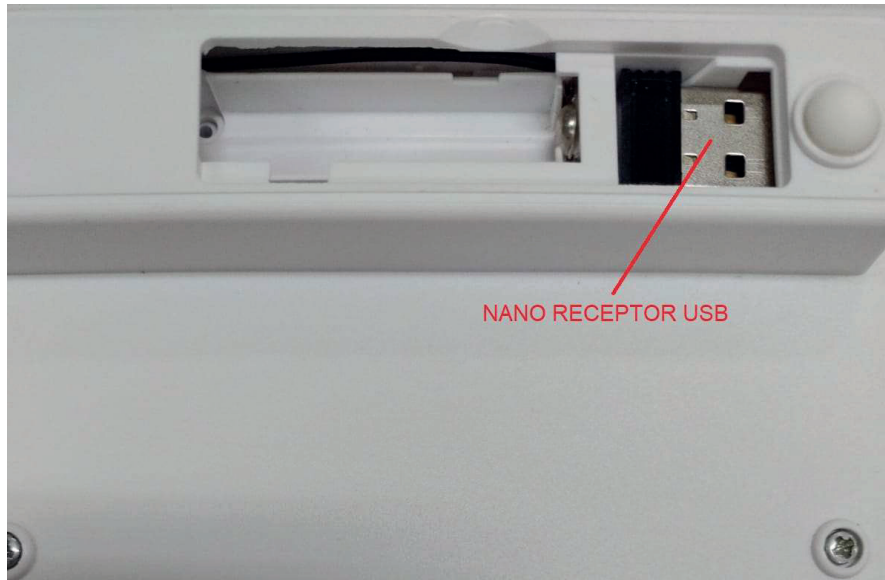

TECLADO + MOUSE

INSTALAÇÃO:

INSIRA 02 PILHAS AAA NO COMPARTIMENTO DE PILHAS NA PARTE DE BAIXO DO TECLADO.

INSIRA 01 PILHA AA NO COMPARTIMENTO DE PILHA NA PARTE DE BAIXO DO MOUSE E LIGUE O MOUSE NO BOTÃO LIGA E DESLIGA.

CONECTE O NANO RECEPTOR USB 2.0 (LOCALIZADO DENTRO DO COMPARTIMENTO DE PILHAS DO TECLADO) NA PORTA USB DO COMPUTADOR OU NOTEBOOK.

O RECONHECIMENTO DO TECLADO E DO MOUSE SERÁ FEITO DE FORMA AUTOMÁTICA, NÃO SENDO NECESSÁRIO A INSTALAÇÃO DE DRIVER.